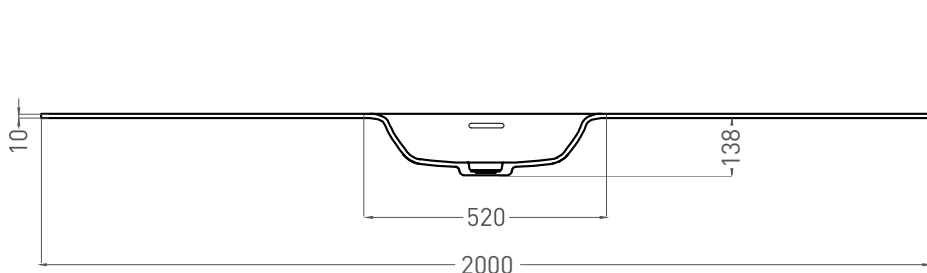

# ONDA FLOW ROUND

РАКОВИНА СТОЛЕШНИЦА 1402205M

Дизайн: Salini SRL

**salini**  
L'ANIMA DELL'ACQUA

**Размеры:** 2000 x 700 x 138 мм  
**Вес нетто / брутто:** 27,2 / 33,2 кг  
**Материал:** S-Stone  
**Покрытие:** матовое  
**Цвет:** RAL / белый  
**Комплектация:** раковина без отверстия под смеситель, донный клапан  
**Требуемый смеситель:** на раковину / настенный  
**Гарантия:** 10 лет  
**Производство:** Италия / Россия  
**Тип монтажа:** подвесной