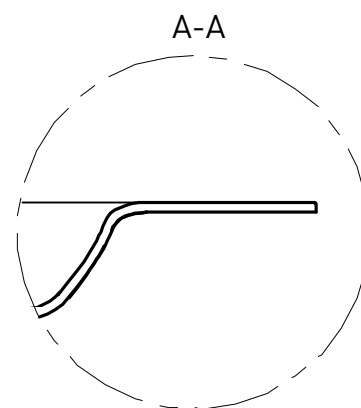

# ONDA FLOW ROUND

РАКОВИНА СТОЛЕШНИЦА 1402205M

Дизайн: Salini SRL

**salini**  
L'ANIMA DELL'ACQUA

**Размеры:** 2000 x 700 x 138 мм  
**Вес нетто / брутто:** 27,2 / 33,2 кг  
**Материал:** S-Stone  
**Покрытие:** матовое  
**Цвет:** RAL / белый  
**Комплектация:** раковина без отверстия под смеситель, донный клапан  
**Требуемый смеситель:** на раковину / настенный  
**Гарантия:** 10 лет  
**Производство:** Италия / Россия  
**Тип монтажа:** подвесной