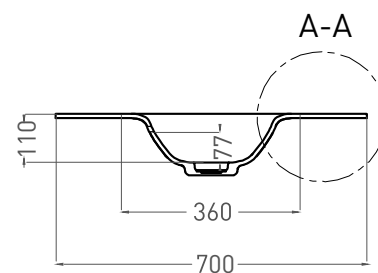

# ONDA FLOW ROUND

РАКОВИНА СТОЛЕШНИЦА 1402205M

Дизайн: Salini SRL

**salini**  
L'ANIMA DELL'ACQUA

**Размеры:** 2000 x 700 x 138 мм  
**Вес нетто / брутто:** 27,2 / 33,2 кг  
**Материал:** S-Stone  
**Покрытие:** матовое  
**Цвет:** RAL / белый  
**Комплектация:** раковина без отверстия под смеситель, донный клапан  
**Требуемый смеситель:** на раковину / настенный  
**Гарантия:** 10 лет  
**Производство:** Италия / Россия  
**Тип монтажа:** подвесной